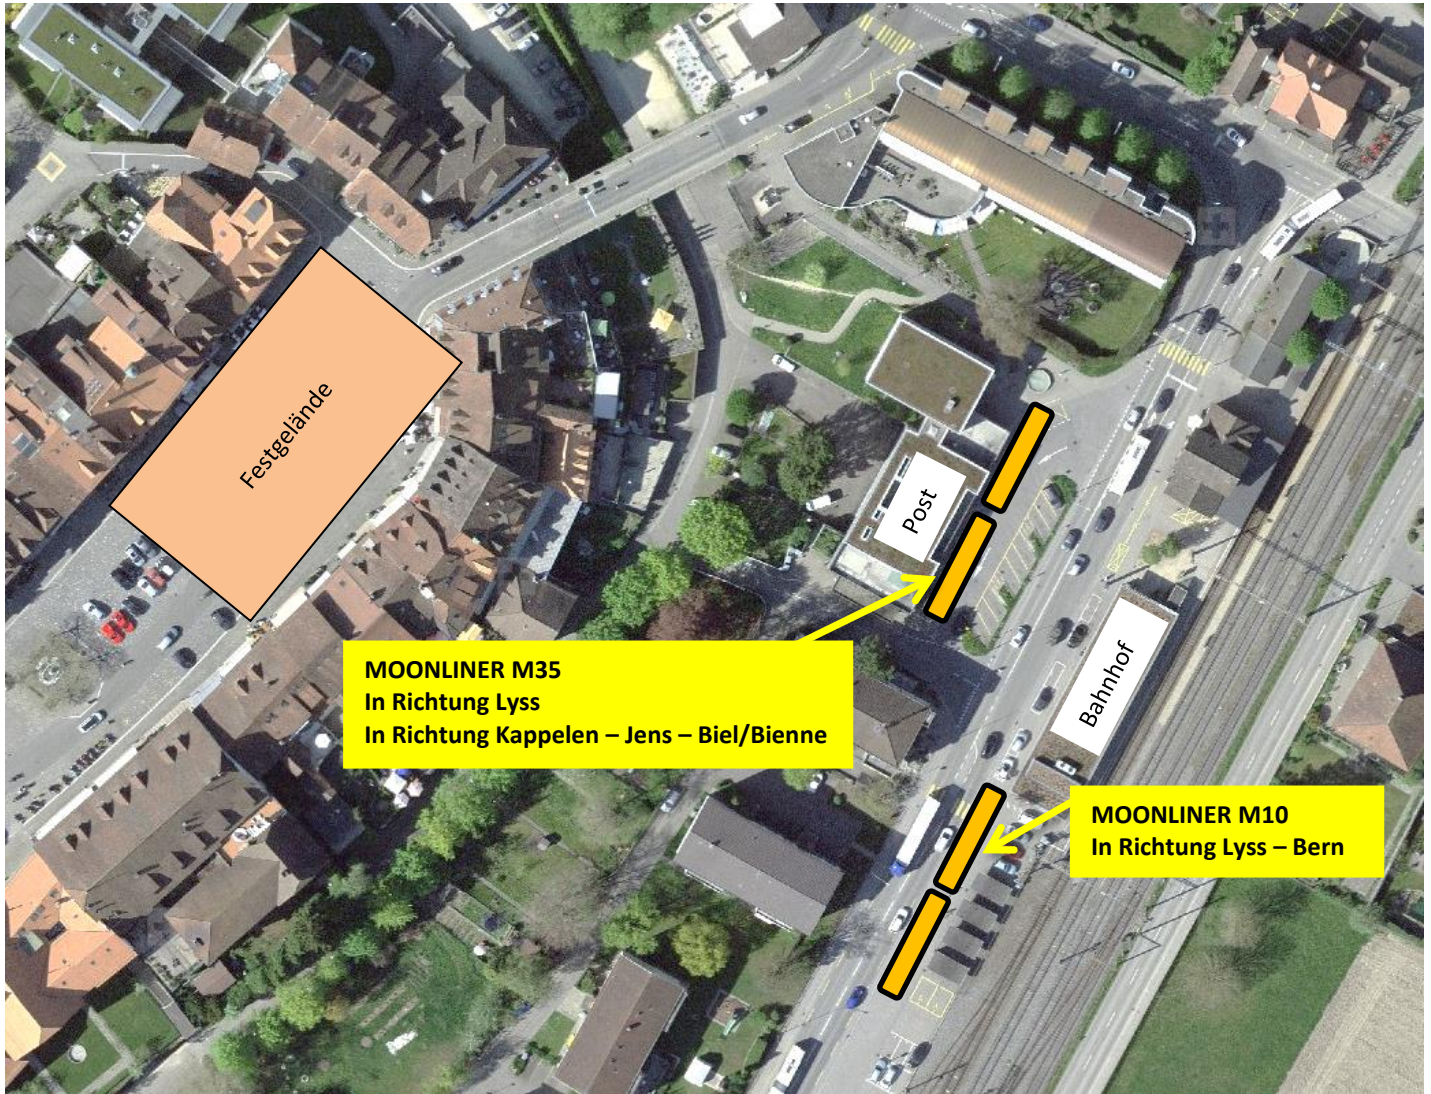

Abfahrtsorte MOONLINER-Busse

Weitere Informationen gibt's unter moonliner.ch