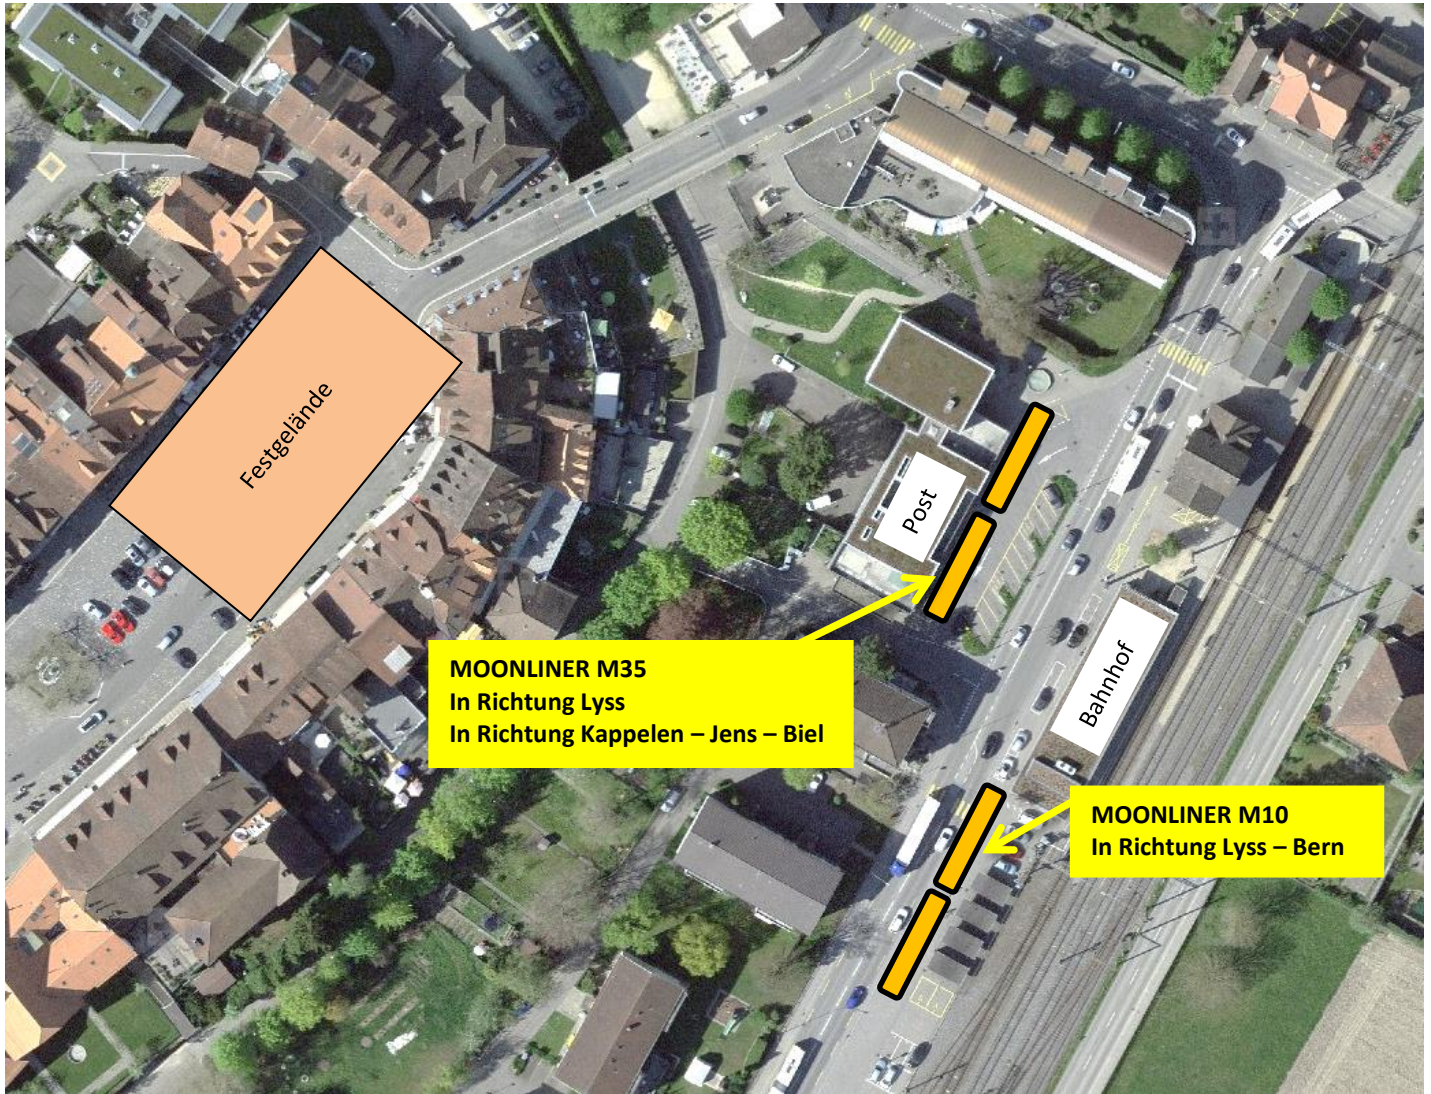

Abfahrtsorte MOONLINER-Busse

Weitere Informationen gibt's unter [moonliner.ch](https://www.moonliner.ch)